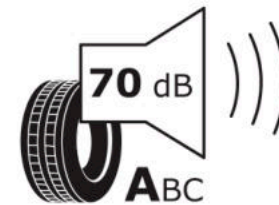

## Δελτίο Πληροφοριών Προϊόντος

ΚΑΝΟΝΙΣΜΟΣ (ΕΕ) 2020/740

Μάρκα	MICHELIN
Εμπορική ονομασία	LATITUDE SPORT 3 A T0
Αναγνωριστικό μοντέλου	685344
Διάσταση	275/45R20
Δείκτης ικανότητας φόρτωσης	110
Σύμβολο κατηγορίας ταχύτητας	Y
Κατηγορία ως προς την εξοικονόμηση καυσίμου	C
Κατηγορία ως προς την πρόσφυση του ελαστικού σε υγρό οδόστρωμα	A
Κατηγορία εξωτερικού θορύβου κύλισης	A
Τιμή εξωτερικού θορύβου κύλισης	70 dB
Ελαστικό για χρήση σε συνθήκες έντονης χιονόπτωσης	Όχι
Ελαστικό πρόσφυσης στον πάγο	Όχι
Ημερομηνία έναρξης παραγωγής	21/15
Ημερομηνία λήξης παραγωγής	
Κατηγορία Φορτίου	XL
Επιπλέον πληροφορίες	275/45 R20 110Y XL TL LATITUDE SPORT 3 ACOUSTIC T0 MI

# ENERG

MICHELIN

685344

275/45R20 110 Y

C1

2020/740