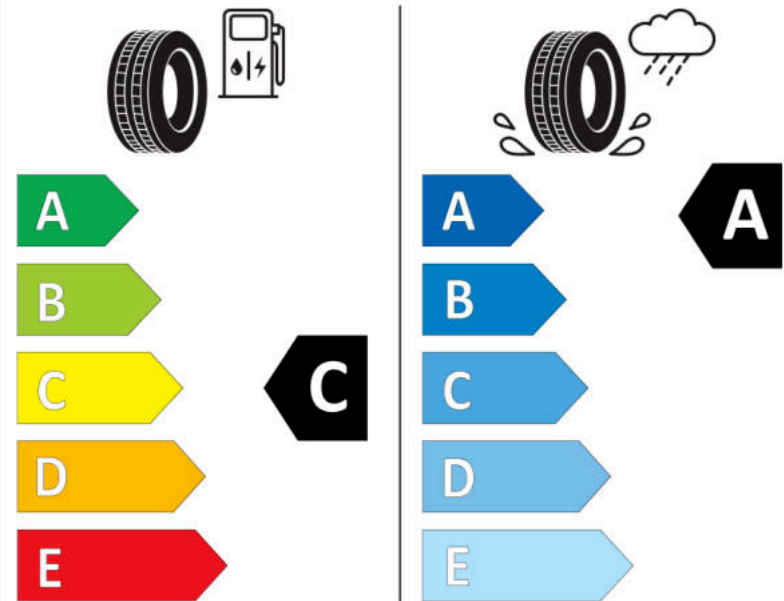

## Δελτίο Πληροφοριών Προϊόντος

ΚΑΝΟΝΙΣΜΟΣ (ΕΕ) 2020/740

Μάρκα	MICHELIN
Εμπορική ονομασία	LATITUDE SPORT 3 A T0
Αναγνωριστικό μοντέλου	685344
Διάσταση	275/45R20
Δείκτης ικανότητας φόρτωσης	110
Σύμβολο κατηγορίας ταχύτητας	Y
Κατηγορία ως προς την εξοικονόμηση καυσίμου	C
Κατηγορία ως προς την πρόσφυση του ελαστικού σε υγρό οδόστρωμα	A
Κατηγορία εξωτερικού θορύβου κύλισης	A
Τιμή εξωτερικού θορύβου κύλισης	70 dB
Ελαστικό για χρήση σε συνθήκες έντονης χιονόπτωσης	Όχι
Ελαστικό πρόσφυσης στον πάγο	Όχι
Ημερομηνία έναρξης παραγωγής	21/15
Ημερομηνία λήξης παραγωγής	
Κατηγορία Φορτίου	XL
Επιπλέον πληροφορίες	275/45 R20 110Y XL TL LATITUDE SPORT 3 ACOUSTIC T0 MI

# ENERG

MICHELIN

685344

275/45R20 110 Y

C1

2020/740